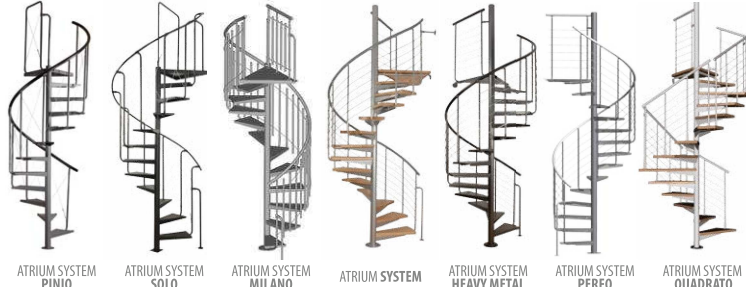

zestawienie techniczne

Technical specification • Технические данные
Technische Zusammenfassung • Specificazione tecnica

schody kręcone

Spiral staircase •
Винтовые лестницы
Spindeltreppen • Scale a chiocciola

	ATRIUM SYSTEM PINIO	ATRIUM SYSTEM SOLO	ATRIUM SYSTEM MILANO	ATRIUM SYSTEM	ATRIUM SYSTEM HEAVY METAL	ATRIUM SYSTEM PERFO	ATRIUM SYSTEM QUADRATO
11+p*	11+p*	11+p*	11+p*	13+p*	13+p*	13+p*	13+p*
H=264-286cm	H=264-286cm	H=264-286cm	H=264-286cm	H=280-300cm	H=280-300cm	H=280-300cm	H=280-300cm